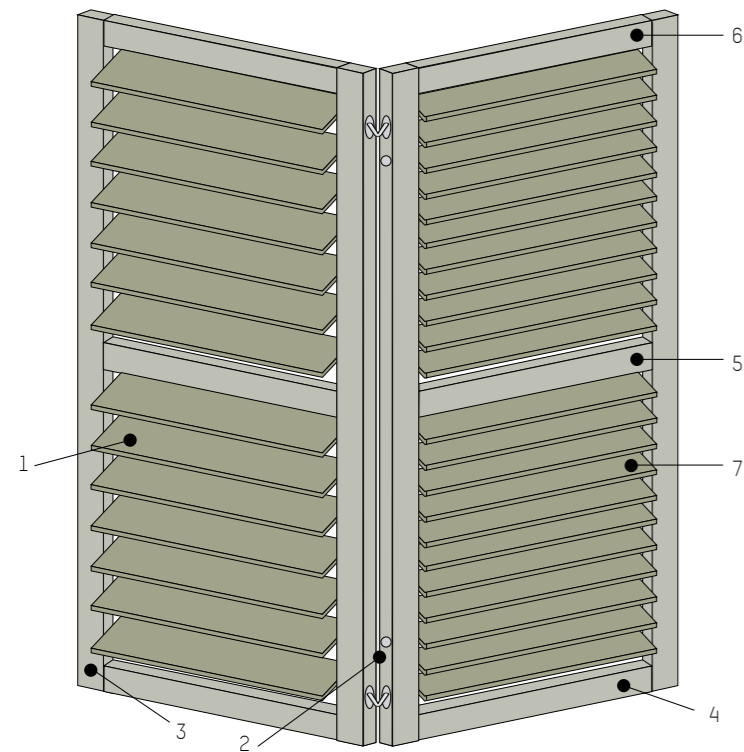

Shutter panelen

Shutter panelen zijn houten luiken met verstelbare lamellen. U kunt zelf de lichtinval en daarmee ook de sfeer en de privacy in uw ruimte bepalen.

Technische benamingen

1. Lamel 81 mm
2. Imbus schroef (om bedieningsweerstand te regelen)
3. Zijstijl
4. Onderregel
5. Tussenregel
6. Bovenregel
7. Lamel 54 mm

**Unieke lamel**

De lamel in dit ontwerp heeft de herkenbare Piet Boon® kenmerken. Zo is de lamel niet afgeschuind en zijn alle afrondingen en vellingen minimaal gehouden. De rechthoekige lamellen sluiten mooi op elkaar aan.

Lamel breedte

Er zijn twee verschillende lamel breedtes leverbaar in de Piet Boon® shutters. Ze zijn beschikbaar in een lamel breedte van 54 mm of 81 mm die beiden zorgen voor een mooie lichtinval. Met de 54 mm creëert u een elegante uitstraling en de bredere lamel geeft een monumentaal aanzien aan uw interieur. De bredere lamel zorgt bij opening voor een grotere lichtinval.