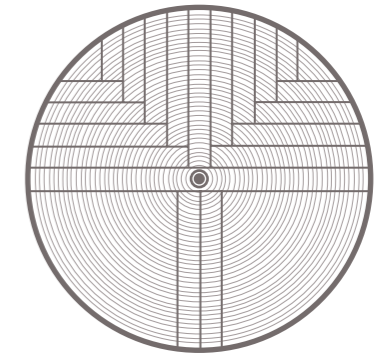

Hout

De Piet Boon® shutters worden van Abachi hout gemaakt. Abachi is een witte loofhoutsoort uit West-Afrika. Deze houtsoort is goed te bewerken en is zeer stabiel. Na het lakproces blijven de houtnerfstructuren subtiel zichtbaar. De Piet Boon® shutter is een kwaliteitsproduct met een lange levensduur en een verrijking van uw interieur. De lamellen worden vervaardigd uit kwartiers gezaagd hout. Het hout wordt bij de boomstam eerst overlans in vieren gezaagd en daarna wordt uit elk "kwartier" planken gezaagd die haaks op de jaarringen staan. Hierdoor zijn de lamellen zeer vormvast.