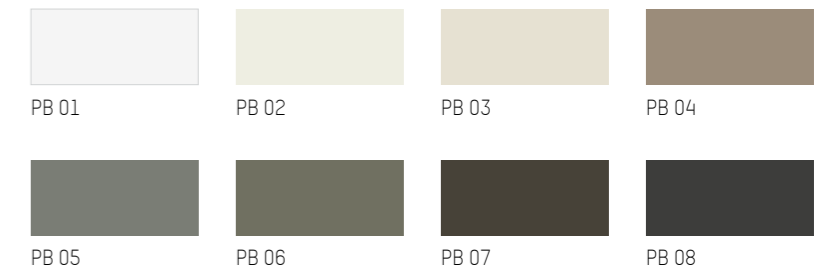

Specificaties

Maximale afmetingen shutters

Maximale productafmetingen	Breedte	Hoogte
Met montageprofielen op de wand	280 cm	300 cm
Met railsysteem tegen plafond	600 cm*	300 cm

* op aanvraag grotere breedtes mogelijk

Specificaties

Minimale en maximale paneelmaten

	Paneelbreedte			Paneelhoogte		
	Lamelbreedte	minimal	ongekoppeld max.	gekoppeld max.	minimal	maximal
Piet Boon 54 mm	200 mm	600 mm	450 mm	250 mm	3000 mm	
Piet Boon 81 mm	200 mm	900 mm	700 mm	250 mm	3000 mm	

Lak & kleuren

De shutters worden behandeld met een UV bestendige, waterdragende en milieuvriendelijke laksoort. De Piet Boon® shutters zijn beschikbaar in acht verschillende kleuren met de mogelijkheid tot bijpassende houten blinds. Kleuren variëren van traditioneel wit, tot de herkenbare Piet Boon® grijzen en naturel tinten.

Zijstijl

De versoering en de maatvoering springen in het oog, alle afrondingen en vellingen zijn minimaal gehouden.

Garantie

Bij normaal gebruik en bij navolging van de door Zonnelux geadviseerde specificaties, maten en eigenschappen, geldt een garantie van twee jaar.

Levertijd

De Piet Boon® shutters worden in Europa geproduceerd en hebben een levertijd van ongeveer zes weken, nadat de exacte maatvoering is opgegeven.