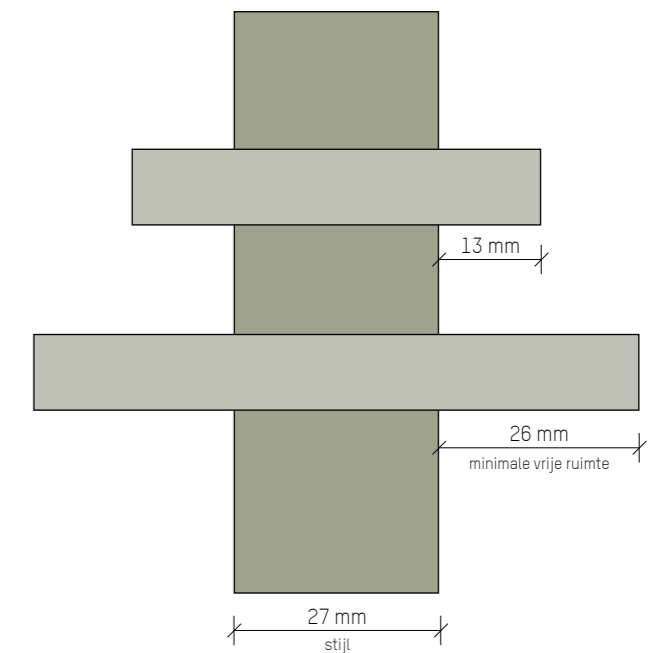

Minimale vrije ruimte

De minimale vrije ruimte is nodig om de lamellen vrij te kunnen kantelen.