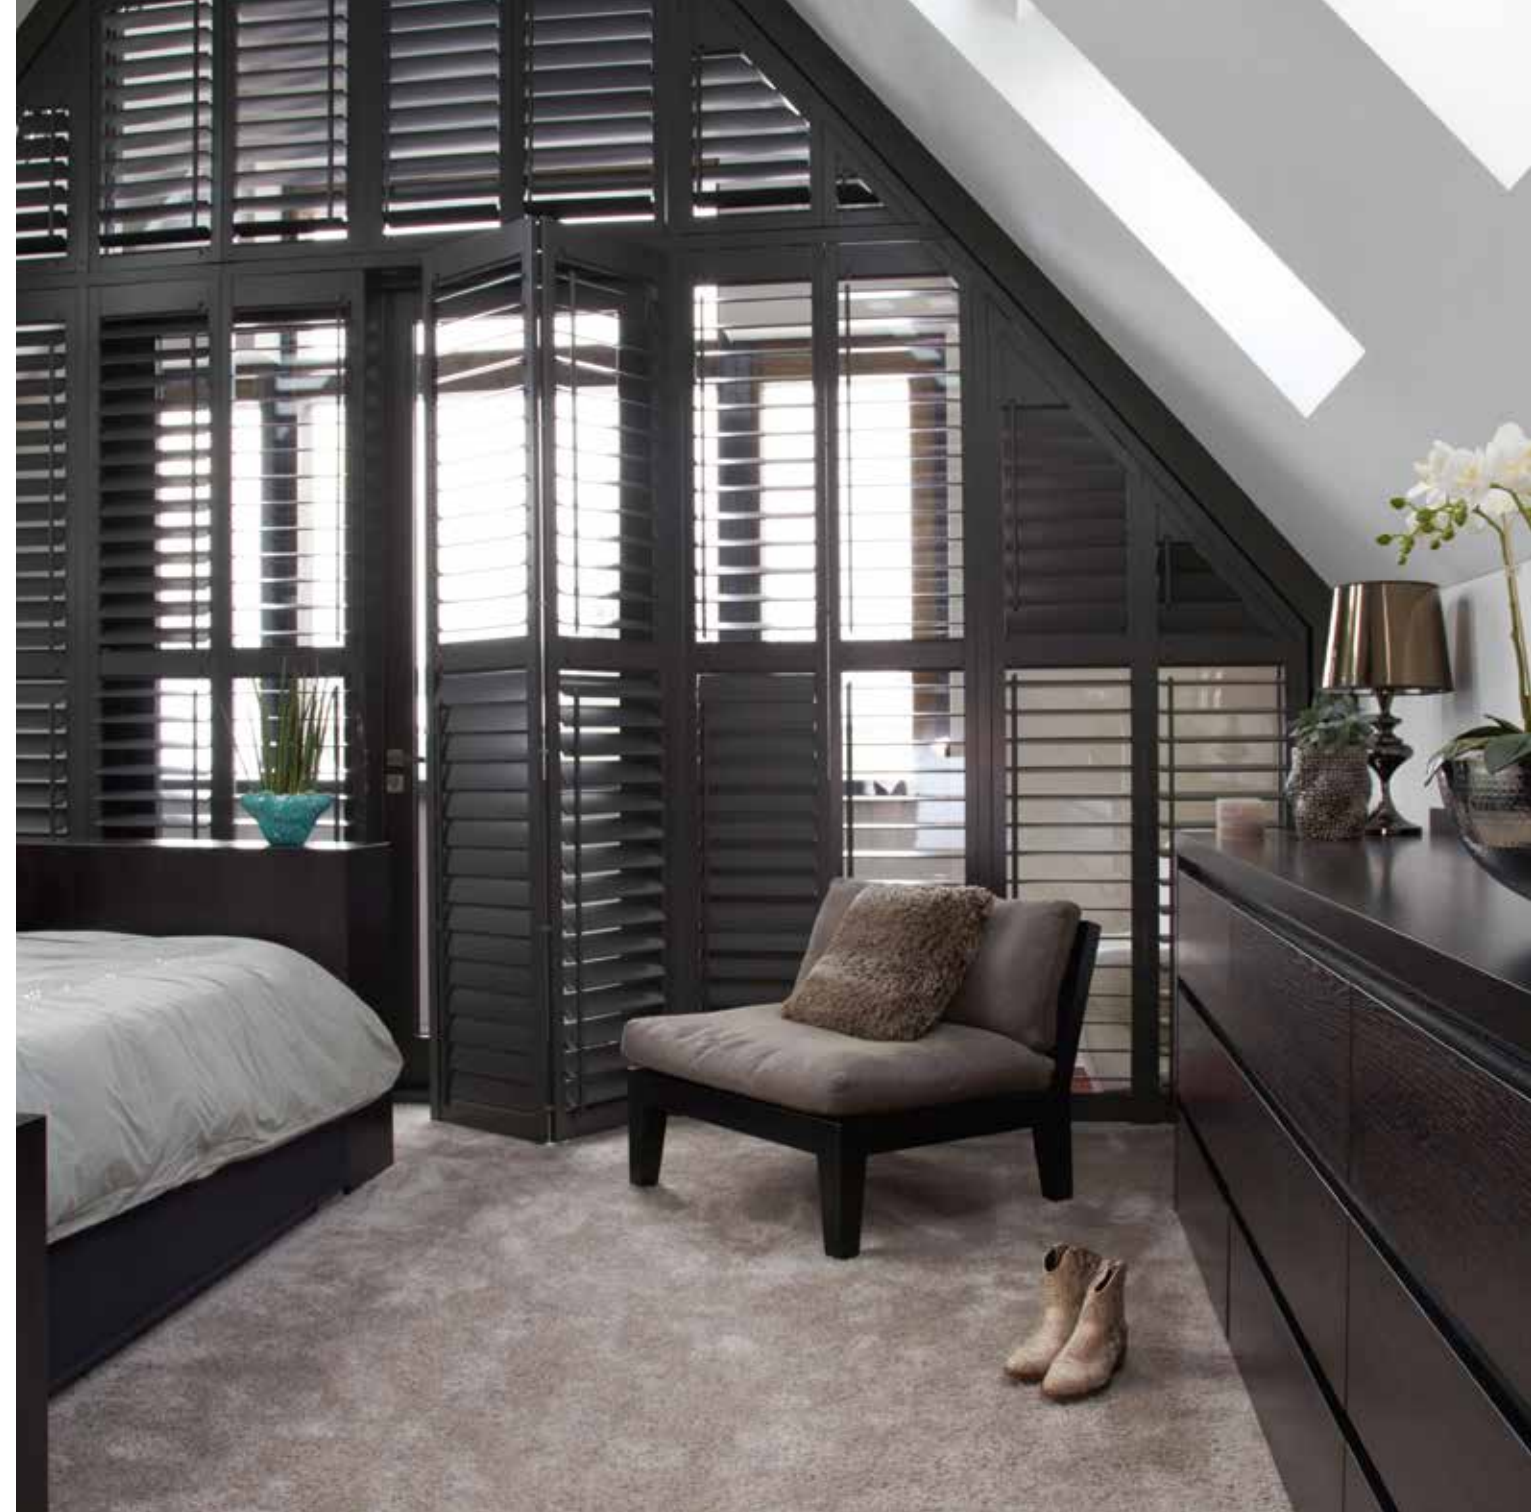

Shutter

- De hoogwaardige kwaliteit van shutters vindt men terug in de perfecte afwerking van dit geheel in Europa geproduceerde product.
- De houten shutters worden o.a. vervaardigd van lindehout, tulpenhout en eikenhout. Deze houtsoorten zijn speciaal geselecteerd voor een optimale levensduur.
- Er zijn 4 verschillende louverbreedtes leverbaar. Hoe breder de louver, des te meer lichtinval u krijgt.
- Naast traditionele ovale louvers zijn er ook vlakke louvers leverbaar.
- Shutters zijn toepasbaar voor raamsituaties in verschillende raam- en kozijnvormen. Shutters zijn toepasbaar in goed geventileerde badkamers. Voor dak- en draaikiepramen zijn er verschillende mogelijkheden.